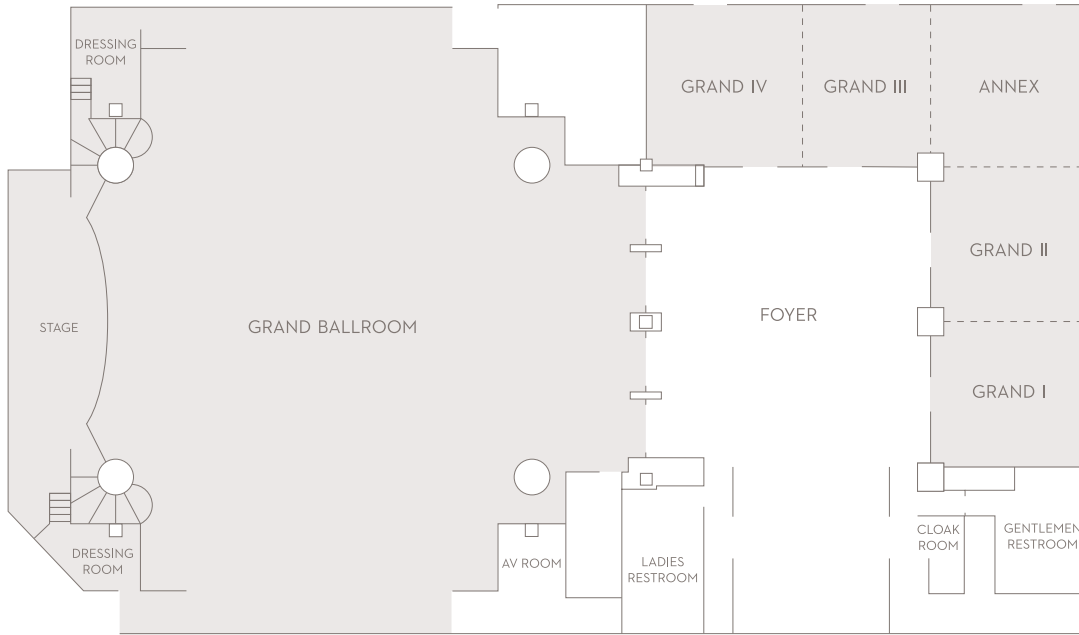

CAPACITY CHART

	HEIGHT M. / FT.	AREA SQ. M. / SQ. FT.	THEATRE	CLASSROOM	COCKTAIL	PRIVATE DINING	BOARDROOM	U-SHAPE
GRAND BALLROOM, FOYER, GRAND I, II, III, IV & ANNEX	2.9-6.3 / 9.5-20.7	1186 / 12766	-	-	1600	888	-	-
GRAND BALLROOM	6.3 / 20.7	730 / 7858	950	420	1200	600	-	90
GRAND I	2.9 / 9.5	51 / 549	38	18	30	24	14	17
GRAND II	2.9 / 9.5	55 / 592	35	18	35	24	20	21
GRAND III	2.9 / 9.5	43 / 463	31	18	33	24	14	15
GRAND IV	2.9 / 9.5	53 / 570	40	18	35	24	20	21
GRAND I, II & ANNEX	2.9 / 9.5	153 / 1647	125	96	120	108	60	65
GRAND III, IV & ANNEX	2.9 / 9.5	143 / 1539	125	96	120	108	60	65
GRAND I, II, III, IV & ANNEX	2.9 / 9.5	249 / 2680	250	190	185	168	-	-
ANNEX	2.9 / 9.5	47 / 506	-	-	-	-	-	-
FOYER	3 / 9.8	207 / 2228	-	-	-	-	-	-