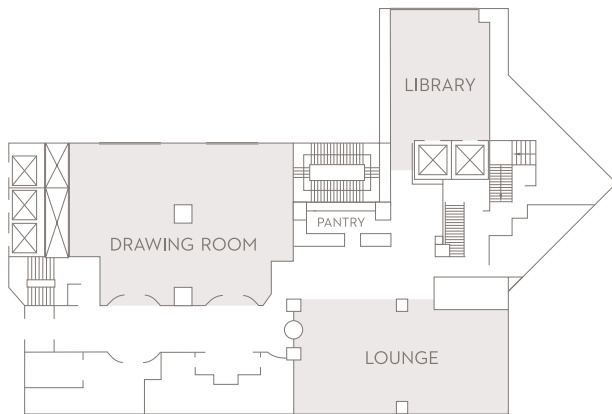

	HEIGHT M. / FT.	AREA SQ. M. / SQ. FT.	THEATRE	CLASSROOM	COCKTAIL	PRIVATE DINING	BOARDROOM	U-SHAPE
GRAND BALLROOM, FOYER, GRAND I, II, III, IV & ANNEX	2.9-6.3 / 9.5-20.7	1186 / 12766	-	-	1600	888	-	-
GRAND BALLROOM	6.3 / 20.7	730 / 7858	950	420	1200	600	-	90
GRAND I	2.9 / 9.5	51 / 549	38	18	30	24	14	17
GRAND II	2.9 / 9.5	55 / 592	35	18	35	24	20	21
GRAND III	2.9 / 9.5	43 / 463	31	18	33	24	14	15
GRAND IV	2.9 / 9.5	53 / 570	40	18	35	24	20	21
GRAND I, II & ANNEX	2.9 / 9.5	153 / 1647	125	96	120	108	60	65
GRAND III, IV & ANNEX	2.9 / 9.5	143 / 1539	125	96	120	108	60	65
GRAND I, II, III, IV & ANNEX	2.9 / 9.5	249 / 2680	250	190	185	168	-	-
ANNEX	2.9 / 9.5	47 / 506	-	-	-	-	-	-
FOYER	3 / 9.8	207 / 2228	-	-	-	-	-	-

GRAND HYATT HONG KONG

1 Harbour Road, Hong Kong

+852 2588 1234 TEL

+852 2802 0677 FAX

hongkong.grand@hyatt.com

grandhyatthongkong.com

MEZZANINE LEVEL - THE RESIDENCE & SALON I, II, III, IV

CAPACITY CHART	HEIGHT M. / FT.	AREA SQ. M. / SQ. FT.	THEATRE	CLASSROOM	COCKTAIL	PRIVATE DINING	BOARDROOM	U-SHAPE
SALON I	2.3 / 7.6	62 / 663	43	21	30	24	26	21
SALON II	2.3 / 7.6	81 / 870	63	27	50	36	26	28
SALON III	2.3 / 7.6	81 / 870	63	27	50	36	26	28
SALON IV	2.3 / 7.6	77 / 829	63	27	50	36	26	28
SALON I & II	2.3 / 7.6	143 / 1533	90	42	90	72	32	32
SALON II & III	2.3 / 7.6	162 / 1740	117	54	120	84	42	40
SALON I, II & III	2.3 / 7.6	224 / 2403	148	63	160	156	54	52
SALON III & IV	2.3 / 7.6	158 / 1699	108	48	120	84	42	40
SALON II, III & IV	2.3 / 7.6	239 / 2569	168	84	180	168	66	64
SALON I, II, III & IV	2.3 / 7.6	301 / 3232	200	108	220	216	78	76
THE RESIDENCE								
DRAWING ROOM	2.5 / 8.1	185 / 1995	81	42	100	60	26	22
LOUNGE	2.6 / 8.4	147 / 1585	80	57	100	60	30	34
LIBRARY	2.7 / 8.8	91 / 980	48	21	50	20	16	16