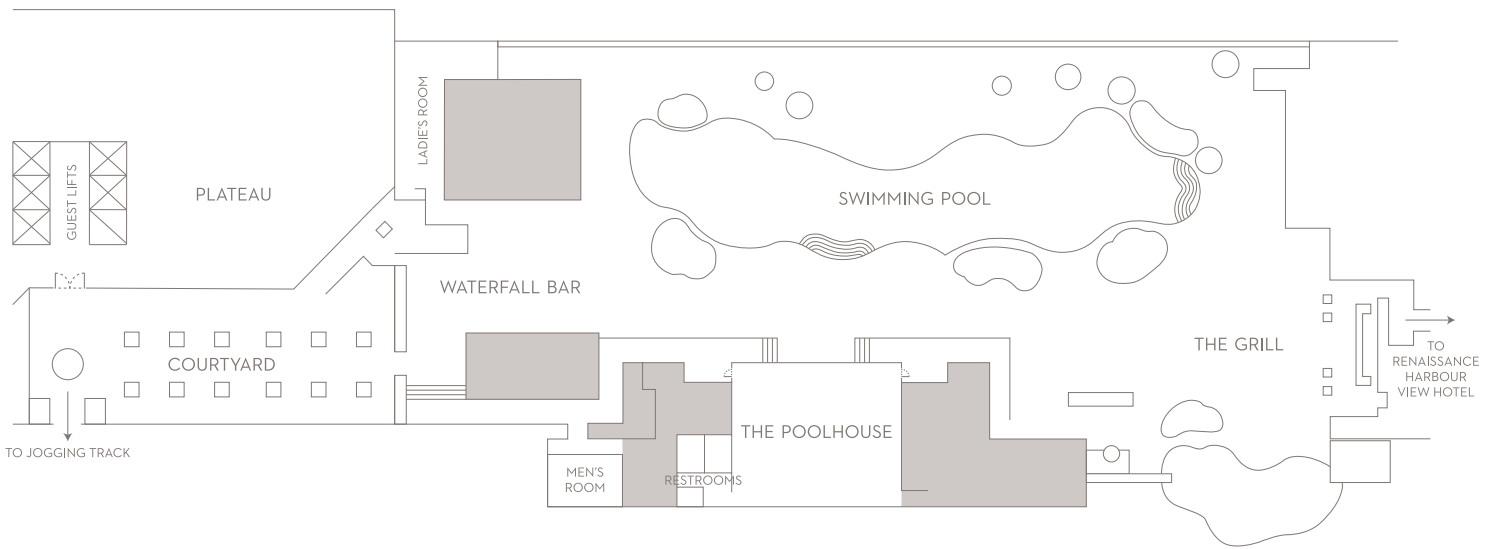

+852 2588 1234 TEL

+852 2802 0677 FAX

hongkong.grand@hyatt.com

grandhyatthongkong.com

LEVEL 11

CAPACITY CHART

	HEIGHT M. / FT.	AREA SQ. M. / SQ. FT.	THEATRE	CLASSROOM	COCKTAIL	PRIVATE DINING	BOARDROOM	U-SHAPE
THE POOLHOUSE	4.8 / 14.5	156 / 1682	120	72	120	96	40	59
WATERFALL BAR	-	-	-	-	80	-	-	-
THE GRILL	-	-	-	-	200	120	-	-

GRAND HYATT HONG KONG

1 Harbour Road, Hong Kong

+852 2588 1234 TEL

+852 2802 0677 FAX

hongkong.grand@hyatt.com

grandhyatthongkong.com

MEZZANINE LEVEL - THE RESIDENCE & SALON I, II, III, IV

CAPACITY CHART	HEIGHT M. / FT.	AREA SQ. M. / SQ. FT.	THEATRE	CLASSROOM	COCKTAIL	PRIVATE DINING	BOARDROOM	U-SHAPE
SALON I	2.3 / 7.6	62 / 663	43	21	30	24	26	21
SALON II	2.3 / 7.6	81 / 870	63	27	50	36	26	28
SALON III	2.3 / 7.6	81 / 870	63	27	50	36	26	28
SALON IV	2.3 / 7.6	77 / 829	63	27	50	36	26	28
SALON I & II	2.3 / 7.6	143 / 1533	90	42	90	72	32	32
SALON II & III	2.3 / 7.6	162 / 1740	117	54	120	84	42	40
SALON I, II & III	2.3 / 7.6	224 / 2403	148	63	160	156	54	52
SALON III & IV	2.3 / 7.6	158 / 1699	108	48	120	84	42	40
SALON II, III & IV	2.3 / 7.6	239 / 2569	168	84	180	168	66	64
SALON I, II, III & IV	2.3 / 7.6	301 / 3232	200	108	220	216	78	76
THE RESIDENCE								
DRAWING ROOM	2.5 / 8.1	185 / 1995	81	42	100	60	26	22
LOUNGE	2.6 / 8.4	147 / 1585	80	57	100	60	30	34
LIBRARY	2.7 / 8.8	91 / 980	48	21	50	20	16	16