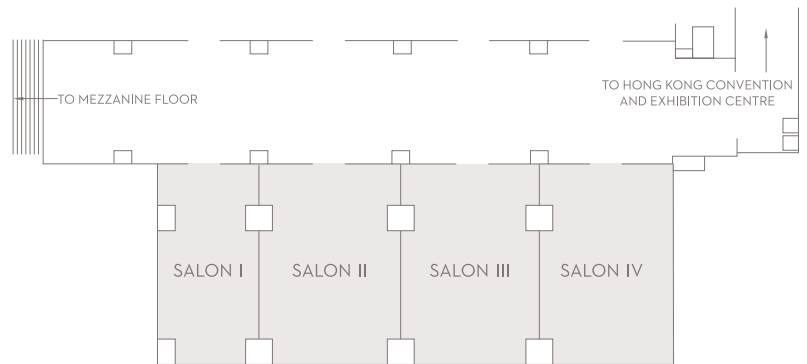

	HEIGHT M. / FT.	AREA SQ. M. / SQ. FT.	THEATRE	CLASSROOM	COCKTAIL	PRIVATE DINING	BOARDROOM	U-SHAPE
GRAND BALLROOM, FOYER, GRAND I, II, III, IV & ANNEX	2.9-6.3 / 9.5-20.7	1186 / 12766	-	-	1600	888	-	-
GRAND BALLROOM	6.3 / 20.7	730 / 7858	950	420	1200	600	-	90
GRAND I	2.9 / 9.5	51 / 549	38	18	30	24	14	17
GRAND II	2.9 / 9.5	55 / 592	35	18	35	24	20	21
GRAND III	2.9 / 9.5	43 / 463	31	18	33	24	14	15
GRAND IV	2.9 / 9.5	53 / 570	40	18	35	24	20	21
GRAND I, II & ANNEX	2.9 / 9.5	153 / 1647	125	96	120	108	60	65
GRAND III, IV & ANNEX	2.9 / 9.5	143 / 1539	125	96	120	108	60	65
GRAND I, II, III, IV & ANNEX	2.9 / 9.5	249 / 2680	250	190	185	168	-	-
ANNEX	2.9 / 9.5	47 / 506	-	-	-	-	-	-
FOYER	3 / 9.8	207 / 2228	-	-	-	-	-	-

GRAND HYATT HONG KONG

1 Harbour Road, Hong Kong

+852 2588 1234 TEL

+852 2802 0677 FAX

hongkong.grand@hyatt.com

grandhyatthongkong.com

MEZZANINE LEVEL - THE RESIDENCE & SALON I, II, III, IV

CAPACITY CHART	HEIGHT M. / FT.	AREA SQ. M. / SQ. FT.	THEATRE	CLASSROOM	COCKTAIL	PRIVATE DINING	BOARDROOM	U-SHAPE
SALON I	2.3 / 7.6	62 / 663	43	21	30	24	26	21
SALON II	2.3 / 7.6	81 / 870	63	27	50	36	26	28
SALON III	2.3 / 7.6	81 / 870	63	27	50	36	26	28
SALON IV	2.3 / 7.6	77 / 829	63	27	50	36	26	28
SALON I & II	2.3 / 7.6	143 / 1533	90	42	90	72	32	32
SALON II & III	2.3 / 7.6	162 / 1740	117	54	120	84	42	40
SALON I, II & III	2.3 / 7.6	224 / 2403	148	63	160	156	54	52
SALON III & IV	2.3 / 7.6	158 / 1699	108	48	120	84	42	40
SALON II, III & IV	2.3 / 7.6	239 / 2569	168	84	180	168	66	64
SALON I, II, III & IV	2.3 / 7.6	301 / 3232	200	108	220	216	78	76
THE RESIDENCE								
DRAWING ROOM	2.5 / 8.1	185 / 1995	81	42	100	60	26	22
LOUNGE	2.6 / 8.4	147 / 1585	80	57	100	60	30	34
LIBRARY	2.7 / 8.8	91 / 980	48	21	50	20	16	16

	HEIGHT M. / FT.	AREA SQ. M. / SQ. FT.	THEATRE	CLASSROOM	COCKTAIL	PRIVATE DINING	BOARDROOM	U-SHAPE
THE POOLHOUSE	4.8 / 14.5	156 / 1682	120	72	120	96	40	59

GRAND HYATT HONG KONG

1 Harbour Road, Hong Kong

25

PRIVATE DINING

16

BOARDROOM

12

U-SHAPE

-

GRAND HYATT HONG KONG