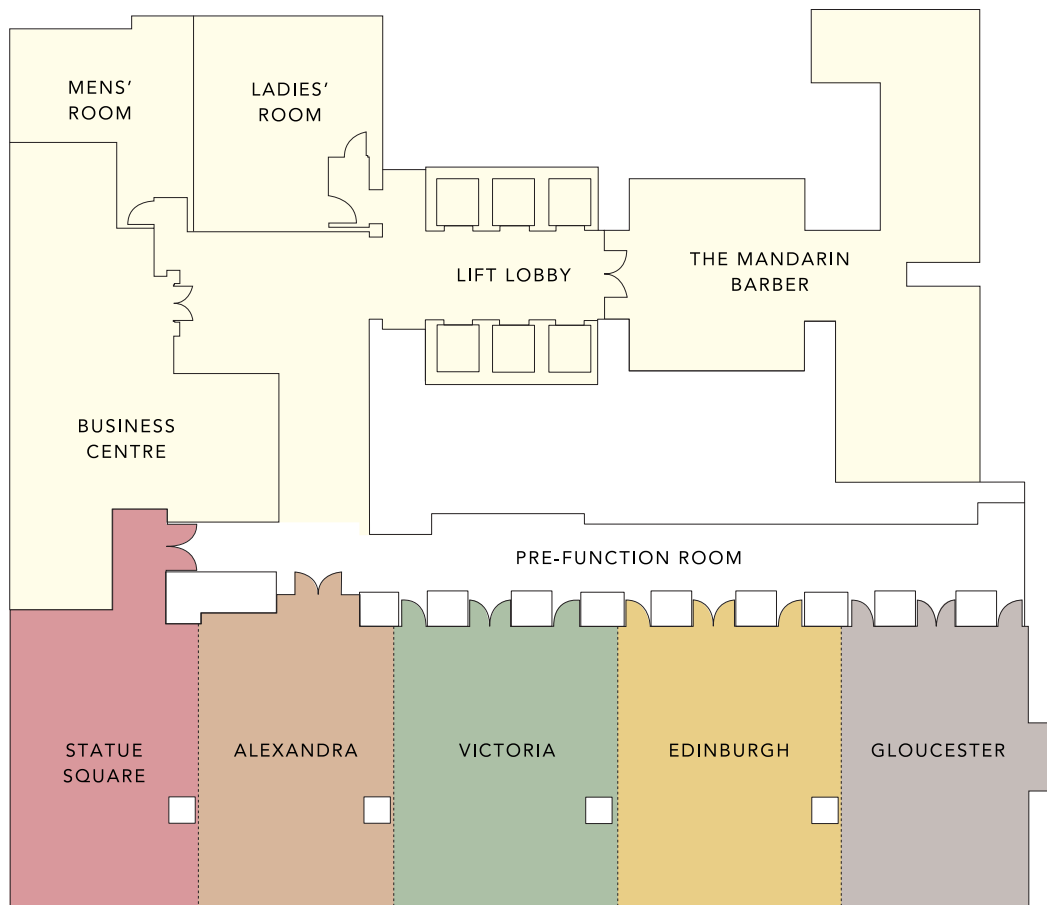

## 2ND FLOOR FUNCTION ROOMS

Function Room 宴會廳	Size (sq.m/sq.ft) 面積 (平方米/平方呎)	Ceiling Height (m/ft) 樓高 (米/呎)	Cocktail Reception 酒會	Banquet 宴會	Theatre 劇場	Classroom 課室	U-shape U-形
The Chater Room 遮打廳	529 / 5,692	2.4 / 7.9	350	204	300	168	-
Stature Square Room 皇后像廳	89 / 954	2.4 / 7.9	70	36	50	32	22
Alexandra Room 歷山廳	87 / 933	2.4 / 7.9	70	36	50	32	22
Victoria Room 維多利亞廳	87 / 940	2.4 / 7.9	80	48	60	40	26
Edinburgh Room 愛丁堡廳	85 / 917	2.4 / 7.9	80	48	60	40	26
Gloucester Room 告羅士打廳	75 / 811	2.4 / 7.9	80	48	60	40	26