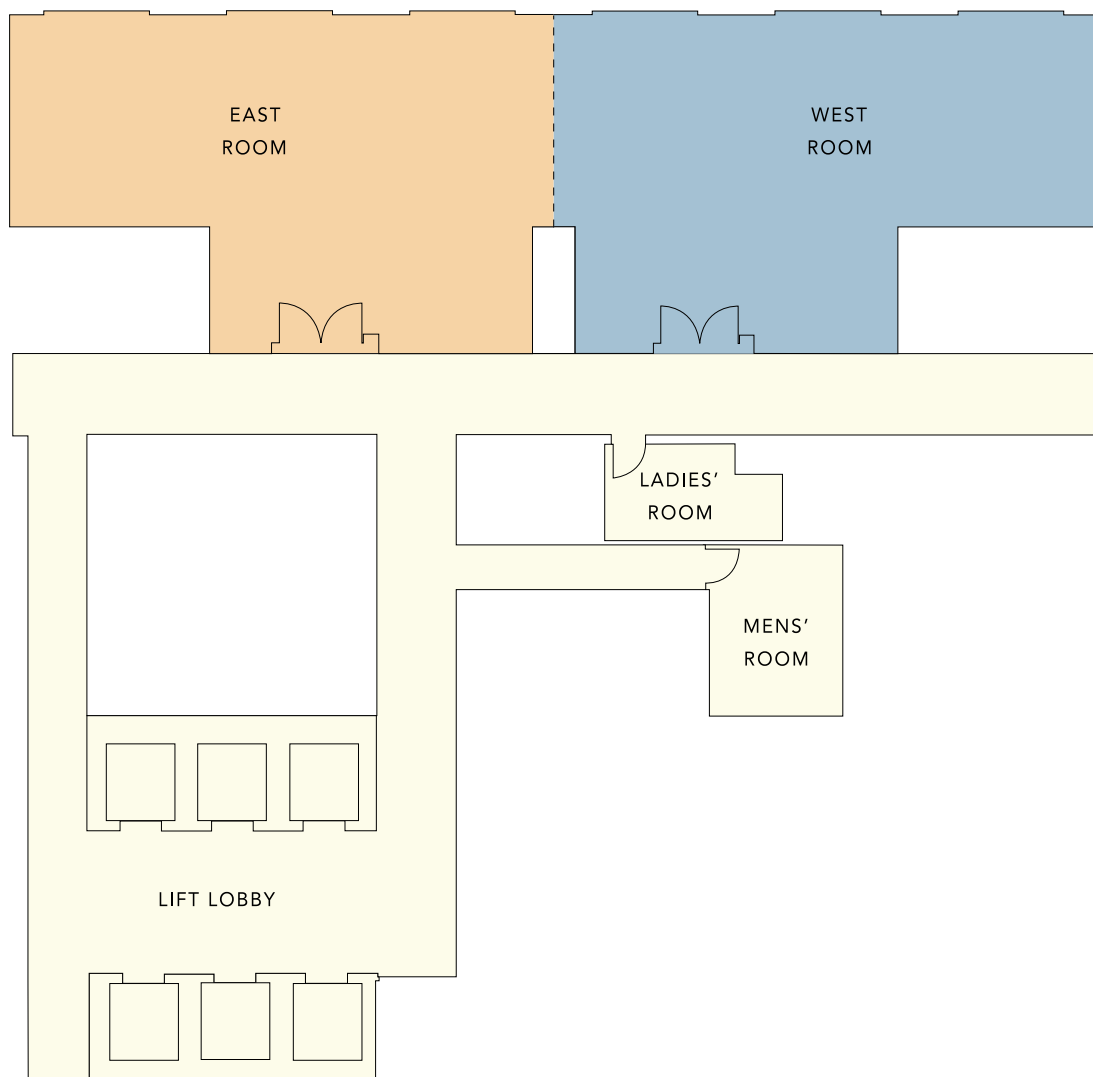

23RD FLOOR FUNCTION ROOMS

Function Room 宴會廳	Size (sq.m/sq.ft) 面積 (平方米/平方呎)	Ceiling Height (m/ft) 樓高 (米/呎)	Cocktail Reception 酒會	Banquet 宴會	Theatre 劇場	Classroom 課室	U-shape U-形
East and West Rooms 東廳、西廳	170 / 1,830	2.5 / 8.3	150	60	80	60	-
East Room 東廳	85 / 915	2.5 / 8.3	50	30	50	30	20
West Room 西廳	85 / 915	2.5 / 8.3	50	30	50	30	20