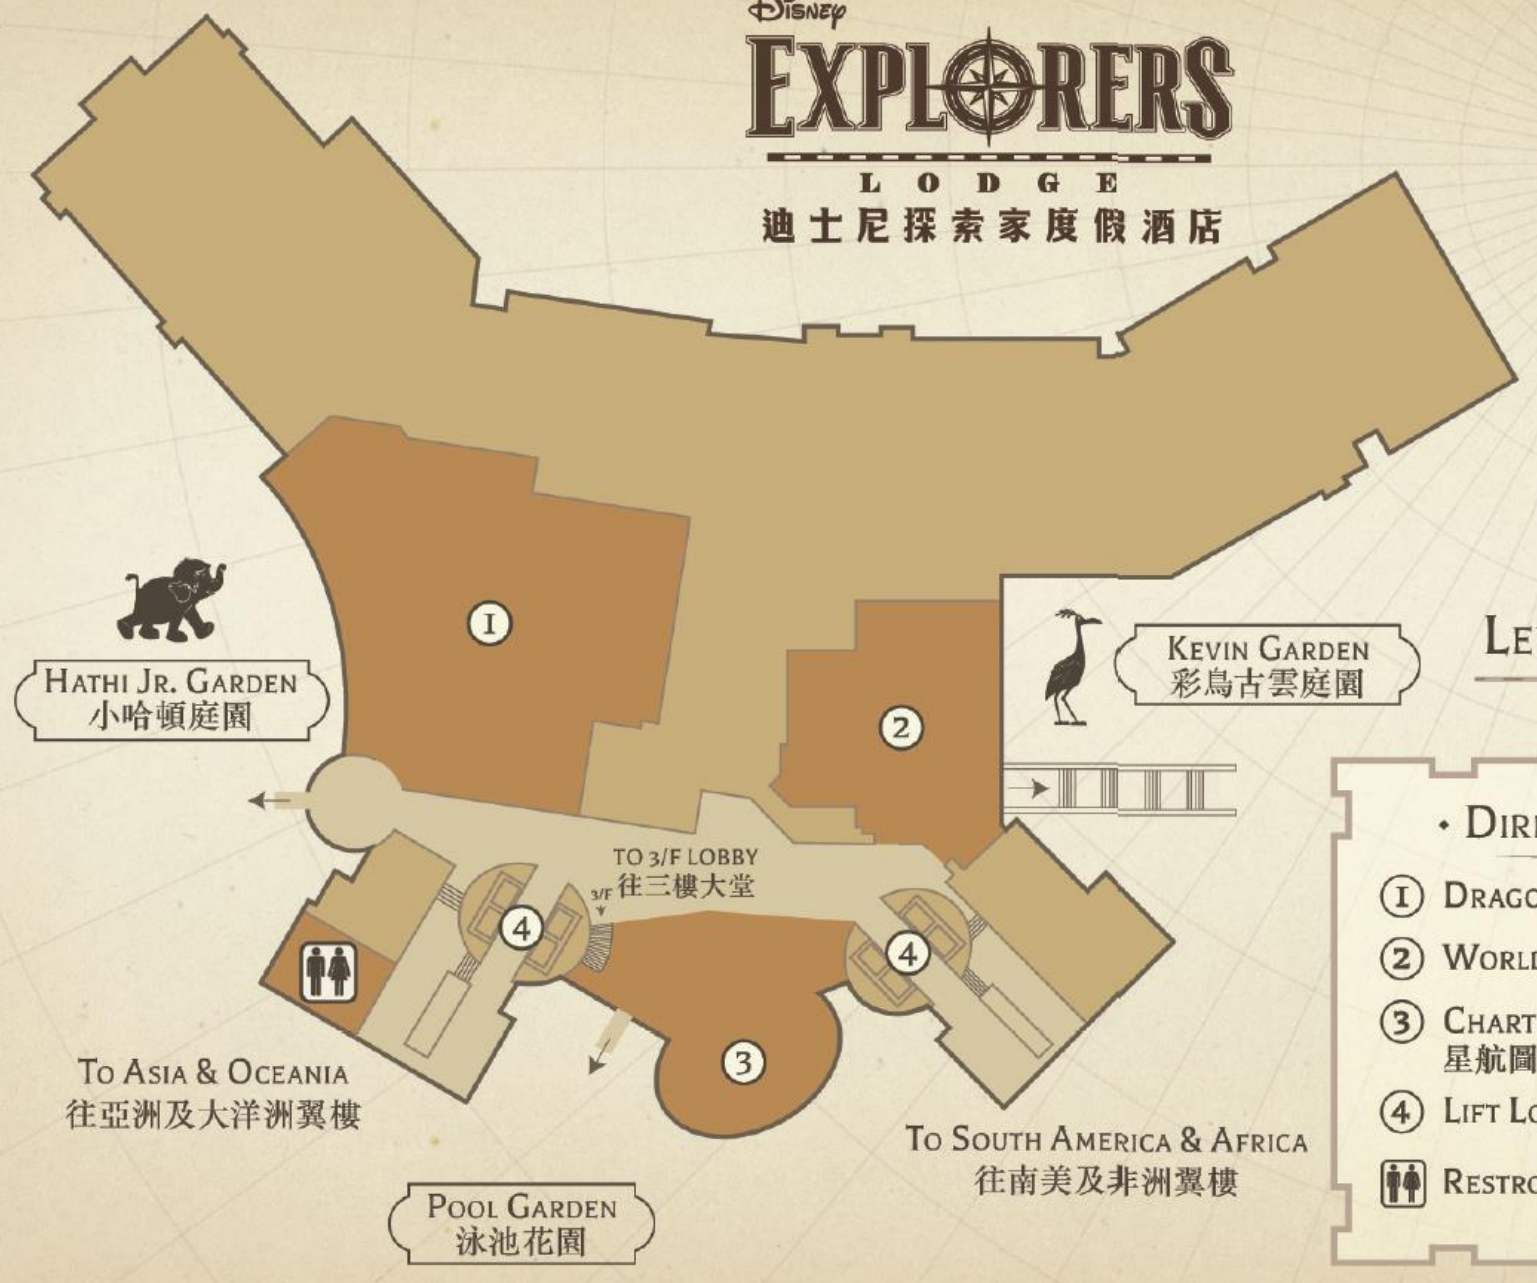

Disney

EXPLORERS

LODGE

迪士尼探索家度假酒店

HATHI JR. GARDEN
小哈頓庭園

1

KEVIN GARDEN
彩鳥古雲庭園

2

LEVEL 1 & 2

1 - 2樓

TO 3/F LOBBY
往三樓大堂

4

4

3

TO ASIA & OCEANIA
往亞洲及大洋洲翼樓

TO SOUTH AMERICA & AFRICA
往南美及非洲翼樓

POOL GARDEN
泳池花園

• DIRECTORY 指南 •

- ① DRAGON WIND 雲龍軒
- ② WORLD OF COLOR 羊彩餐廳
- ③ CHART ROOM CAFE 星航圖咖啡廳
- ④ LIFT LOBBY 升降機大堂
-  RESTROOMS 洗手間