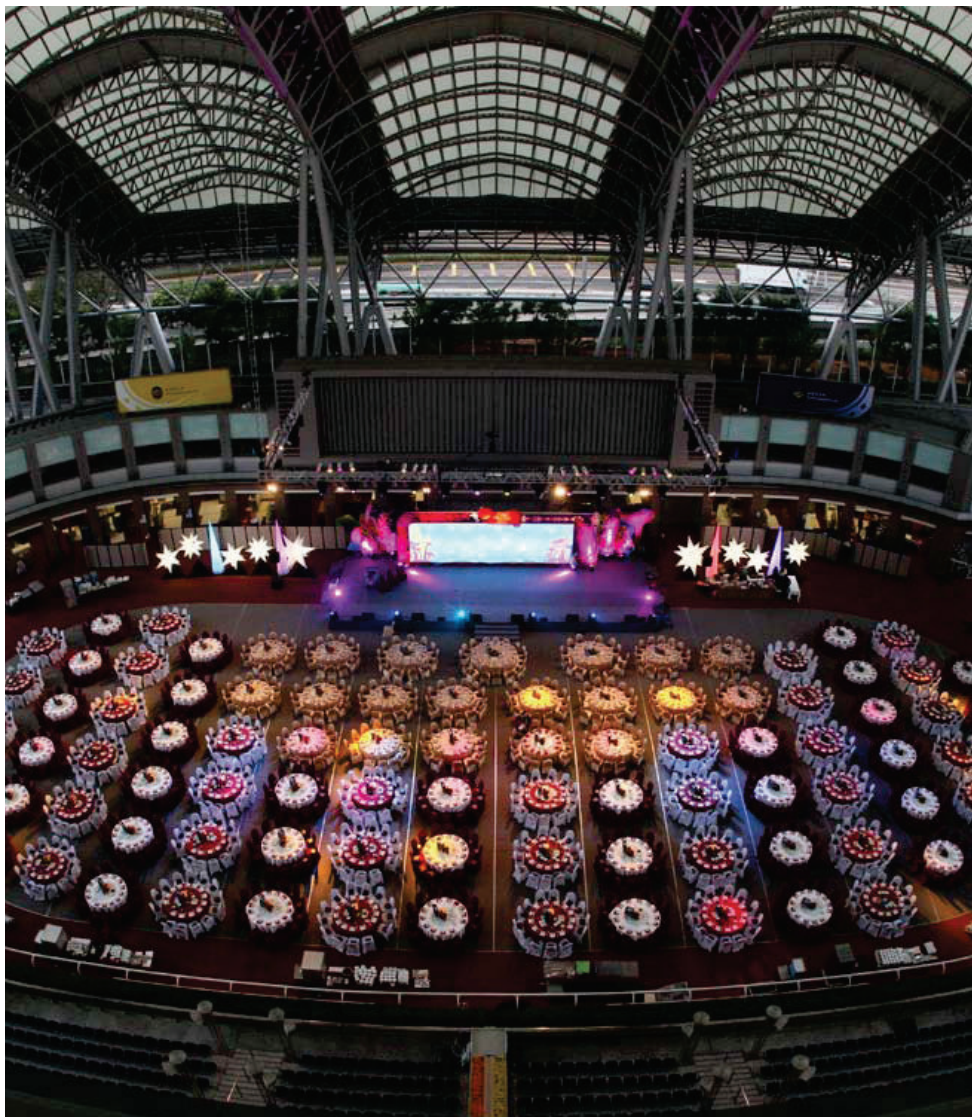

场馆，公司庆典， 团队训练与企业社会责任

选择 79 会奖旅游管理的先驱

位于跑马地和沙田马场的**香港赛马会**，其款待宾客的传统可追溯到1841年。各类会议奖励设施包罗万象，从休闲餐饮到私人包厢，应有尽有；从聚会到赛事日活动，都应付得绰绰有余。该会所的会议策划团队可为各种会议提供适当配套如分组讨论室。

赛事日活动是极受欢迎的奖励活动，可为游客提供私人游览和全场通行的证章。会议奖励旅游团体可到沙田马场感受到赛事现场的狂热激情。除了于赛事日开放外，马匹亮相圈也是非赛事日举行私人展览、接待、新闻发布会、派对及其它会展奖励活动的理想场地。香港赛马会是杰出的企业典范，其部分收益更会捐赠给慈善团体。

详情

赛事日：20 - 3,000人
非赛事日：50 - 3,000人

联系

香港赛马会
 (852) 2966 8975
 (852) 2966 7041
 tourist.rc@hkjc.org.hk
 www.hkjc.com
 香港跑马地马场
新界沙田马场